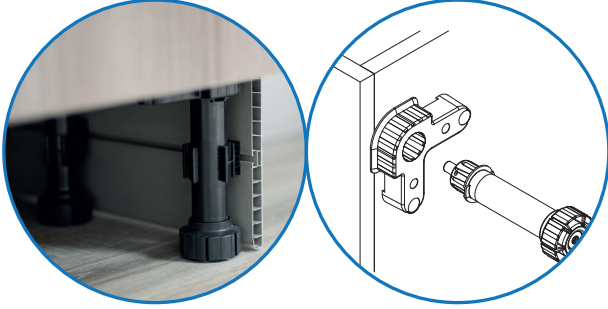

Dolap ayakları

Ayakların dolaba vidasız monte edilmesi sayesinde kolay ve hızlı montaj özelliği.

Ayak başı ortalama 400kg'a kadar taşıma kapasitesi olan dolap ayaklarımız ayarlanabilir yükseklik özelliği sayesinde dolapların montajı esnasında avantaj sağlar.

Üretimde açılan ayak taban delikleri sayesinde zahmetsizce, sadece çakarak monte edilir.

Thermoplastic maddesinden darbeye dirençli şekilde üretilir.

Dolap yanlarına taşan üçgen ayak basası sayesinde dolabın tüm ağırlığını direk olarak yere taşır.