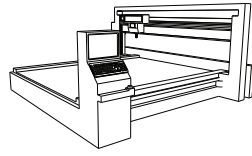

Son teknoloji CNC makineler sayesinde tam ve hassas ölçülerde üretim ile dolaplarınızın her zaman aynı kalite ve ölçüde sunulduğundan emin olabilirsiniz.

Müşterilerimize esneklik sağlamak için her boyut mutfağın ihtiyacını karşılamak üzere tasarlanan modül çeşitliliği ayrıca çeşitli genişliklerde üretilen dolaplar ile desteklenmektedir.